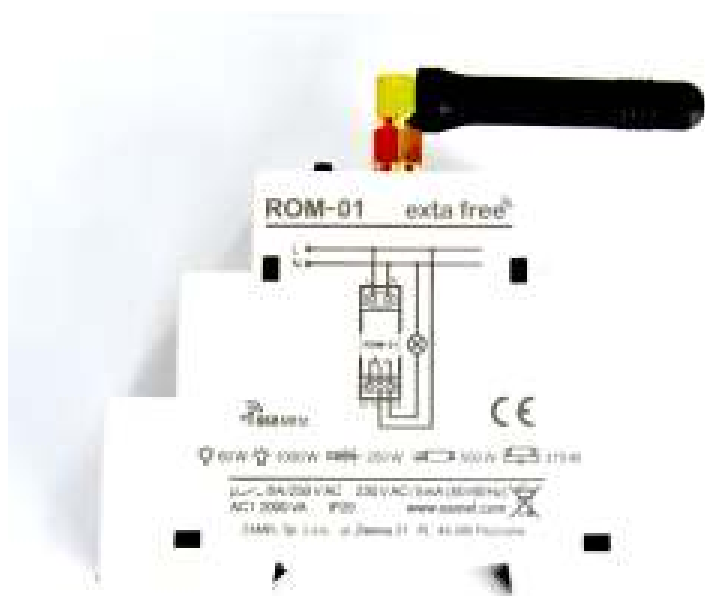

WWW.LIFTPROJEKT.PL

LIFTPROJEKT Inżynieria Dźwigowa  
Kalinowo 86  
07-300 Ostrów Mazowiecka

Relay (230V)  
No:2002001  
60 EUR

LIFTPROJEKT Inżynieria Dźwigowa  
 Kalinowo 86  
 07-300 Ostrów Mazowiecka

Power supply  
 No:18414203  
 108 EUR

tel. +48 690 800 801

WWW.LIFTPROJEKT.PL

LIFTPROJEKT Inżynieria Dźwigowa  
Kalinowo 86  
07-300 Ostrów Mazowiecka

Brak nazwy

LIFTPROJEKT Inżynieria Dźwigowa  
Kalinowo 86  
07-300 Ostrów Mazowiecka

Radio receiver  
No:1501366  
84 EUR

LIFTPROJEKT Inżynieria Dźwigowa  
Kalinowo 86  
07-300 Ostrów Mazowiecka

**Safety circuit breaker**  
**No: 1500560/2, 1500560/4**  
**16 EUR**

LIFTPROJEKT Inżynieria Dźwigowa  
Kalinowo 86  
07-300 Ostrów Mazowiecka